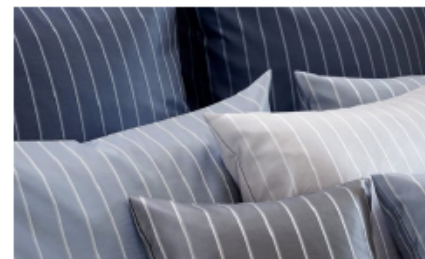

GARNITUR BEDDING SET

135 x 200 cm 80 x 80 cm	140 x 200 cm 70 x 90 cm	140 x 220 cm 70 x 90 cm	155 x 200 cm 80 x 80 cm
155 x 220 cm 80 x 80 cm	200 x 200 cm 80 x 80 cm 2x	240 x 220 cm 80 x 80 cm 2x	

EINZELKISSEN SINGLE PILLOWCASE

80 x 80 cm	40 x 80 cm	40 x 40 cm

SPANNBETTUCHEMPFEHLUNG RECOMMENDED FITTED SHEETS

FARBE COLOUR

0000 weiß
0190 silber
1067 stahlgrau
1135 marine
0203 mattblau
0184 salbei
0639 beige
0104 sand
1137 sepia
1136 rouge
0127 kirsche
0185 toffee

UNI-MAKO-SATIN UNI-MACO-SATIN

0000 weiß
3535 silbergrau
3535 silbergrau
3527 denim, 3752 marine
3535 silbergrau, 3527 denim
0000 weiß
2219 champagner
0000 weiß
3846 nebel
3846 nebel
0000 weiß, 3543 rosé
3529 beige

JERSEY JERSEY

21 weiß
59 blei
29 silber, 59 blei
44 marine
21 weiß
21 weiß
23 creme
21 weiß
58 leinen, 54 braun
74 rosine
21 weiß
23 creme

FARBEN COLOURS

0000 weiß	0190 silber	1067 stahlgrau	1135 marine	0203 mattblau	0184 salbei
0639 beige	0104 sand	1137 sepia	1136 rouge	0127 kirsche	0185 toffee